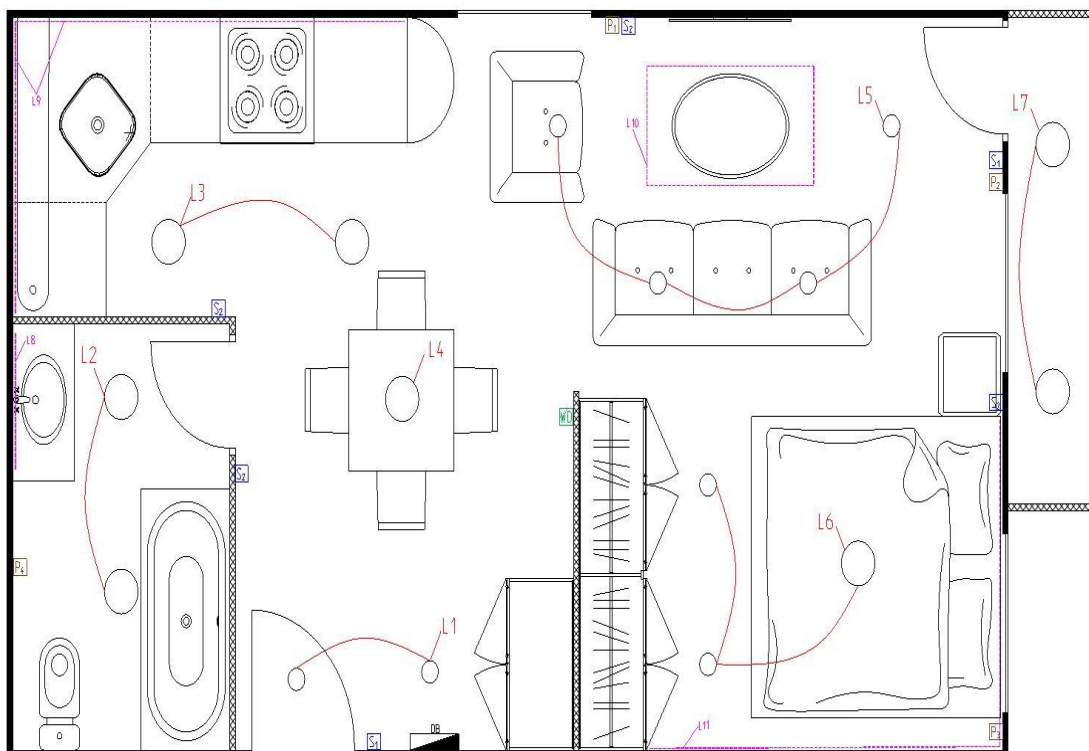

- **Διαχείριση Κυκλωμάτων:** Το σύστημα διαχειρίζεται έως και **πέντε κυκλώματα ON/OFF** (τέσσερα μέσω του **Shelly Pro 4PM** και ένα επιπλέον μέσω του ρελέ του **Shelly Wall Display**).
- **Εξειδικευμένος Φωτισμός:** Το **Shelly Pro Dimmer 2PM** προσφέρει δύο επιπλέον κυκλώματα με δυνατότητα ρύθμισης έντασης (dimming), ενώ το **Shelly Plus RGBW** προσθέτει έγχρωμο ατμοσφαιρικό φωτισμό.
- **Έλεγχος Σκίασης:** Το **Shelly Pro Dual Cover** επεκτείνει τη λειτουργικότητα διαχειριζόμενο τα συστήματα σκίασης (ρολά/κουρτίνες), βελτιώνοντας ακόμα περισσότερο την ατμόσφαιρα του χώρου.
- **Ασύρματη Ευελιξία:** Ο διακόπτης **Shelly BLU Wall Switch 4** παρέχει εξατομικευμένο, ασύρματο έλεγχο, ενώ οι αισθητήρες **Shelly BLU Motion** και **Shelly BLU H&T** απογειώνουν τους αυτοματισμούς βάσει κίνησης και κλίματος.

Η Διαδικασία: Η εγκατάσταση περιλαμβάνει την ενσωμάτωση των συσκευών στην ηλεκτρολογική εγκατάσταση, τη ρύθμιση των κανόνων αυτοματισμού και τη σύζευξή τους με την εφαρμογή **Shelly Smart Control** για απρόσκοπτη λειτουργία και μελλοντική επεκτασιμότητα.

Σχέδιο διαρρύθμισης στούντιο και διάγραμμα κυκλωμάτων.